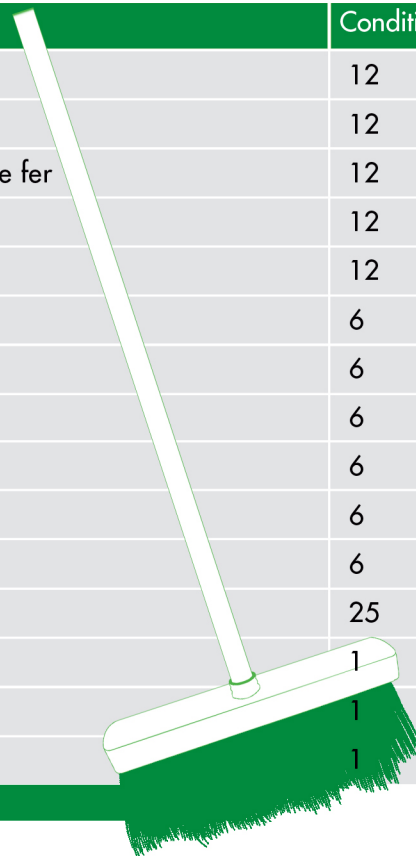

Référence	Désignation	Conditionnement
1	CC 03	Cantonnier calabar 32 cm	12
2	CT 30R	Cantonnier PVC rouge 32 cm douille fer	12
3	CT30 LR	Cantonnier PVC rouge 32 cm lame racloir douille fer	12
4	CT 40B	Cantonnier cristal 40 cm douille fer	12
5	UC 60	Coco administratif 60 cm douille fer	12
6	UC 80	Coco administratif 80 cm douille fer	6
7	UC 100	Coco administratif 100 cm douille fer	6
8	UC 120	Coco administratif 120 cm douille fer	6
9	UT 60	PVC rouge administratif 60 cm douille fer	6
10	UT 80	PVC rouge administratif 80 cm douille fer	6
11	UT 100	PVC rouge administratif 100 cm douille fer	6
12	MBC 140	Manche bois 140 cm Ø 28 mm	25
13	V-RENFORT	Renfort pour grand balai	1
14	BXCOCO100	Balais coco ciseaux 100 cm	1
15	CT30FER	Cantonnier 32 cm fibre métal	1