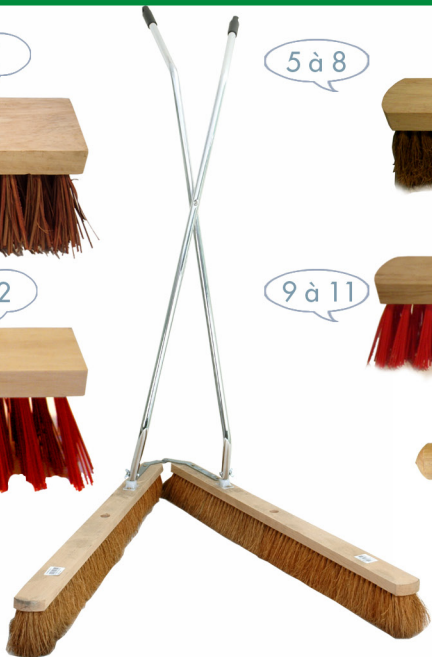

2

3

4

5

6

7

8

	Référence	Désignation	Conditionnement
1	BAM 02	Balai bambou de chine longueur 230 cm	20
2	BRUT 05	Balai de voirie briscola vert avec manche 150 cm	10
3	BRUT 01	Balai bruyère végétal 3 ligatures	10
4	BRUT 02	Balai de voirie plastique vert ou noir	20
5	IVM 09	Balai plastique vert emmanché longueur 140 cm	10
6	PA 02	Balai paille 5 fils pomme simple	10
7	PR 03	Balai paille 6 fils pomme roulée	10
8	PI 02	Balai paille spécial manche rouge	10

1

2

3

4

5

6

7

8

	Référence	Désignation	Conditionnement
1	CD 01	Balai 29 cm coco avec douille	30
2	UCD 09	Balai 37,5 cm coco avec douille	10
3	CD 02	Balai 29 cm coco zébre avec douille	30
4	CMAD 03	Coco 29 cm AD fibre de madagascar	30
5	CTD 09	Balai 29 cm fibre PVC rouge ou vert AD sol ciment	30
6	P4D 02	Balai Piassava 4 rangs avec douille	12
7	PTD 09	Balai 3 rangs PVC noir avec douille	12
8	MBV 130	Manche bois 130 cm à vis plastique	25

	Référence	Désignation	Conditionnement
1	CC 03	Cantonnier calabar 32 cm	12
2	CT 30R	Cantonnier PVC rouge 32 cm douille fer	12
3	CT30 LR	Cantonnier PVC rouge 32 cm lame racloir douille fer	12
4	CT 40B	Cantonnier cristal 40 cm douille fer	12
5	UC 60	Coco administratif 60 cm douille fer	12
6	UC 80	Coco administratif 80 cm douille fer	6
7	UC 100	Coco administratif 100 cm douille fer	6
8	UC 120	Coco administratif 120 cm douille fer	6
9	UT 60	PVC rouge administratif 60 cm douille fer	6
10	UT 80	PVC rouge administratif 80 cm douille fer	6
11	UT 100	PVC rouge administratif 100 cm douille fer	6
12	MBC 140	Manche bois 140 cm Ø 28 mm	25
13	V-RENFORT	Renfort pour grand balai	1
14	BXCOCO100	Balais coco ciseaux 100 cm	1
15	CT30FER	Cantonnier 32 cm fibre métal	1