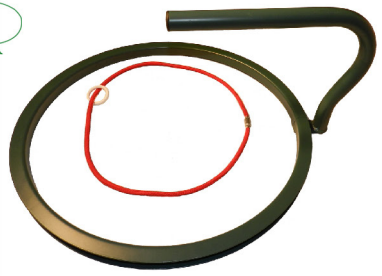

	Référence	Désignation	Conditionnement
1	POU 50	Poubelle extérieure 50 l + couvercle	5
2	POU 80	Poubelle extérieure 80 l + couvercle	5
3	POU 80VERT	Poubelle verte extérieur 80 l + couvercle	5
4	POU 98	Couvercle poubelle 75 l caoutchouc	1
4	POU 99	Poubelle 75 l caoutchouc poignées fer	1
5	FSMG 10	Seau 10 l métal galvanisé	24
6	FSI 10	Seau supérieur 10 l vert ou bleu ou rouge sans bec	25
7	FSI 12	Seau supérieur 12 l vert ou bleu ou rouge sans bec	25
8	FSI 16	Seau supérieur 16 l vert sans bec	25
9	POU 120	Conteneur à déchets sur roulette 120 l	1
10	POU 240	Conteneur à déchets sur roulette 240 l	1

1 à 5

6

7

8

9

10

11

12

	Référence	Désignation	Conditionnement
1	ESCA 03	Escabeau alu 3 marches norme Française	1
2	ESCA 04	Escabeau alu 4 marches norme Française	1
3	ESCA 05	Escabeau alu 5 marches norme Française	1
4	ESCA 06	Escabeau alu 6 marches norme Française	1
5	ESCA 07	Escabeau alu 7 marches norme Française	1
6	V-DIABLE	Diable roues gonflables 250 kg	1
7	V-EPAND	Epandeur à sel/sable/gravillon/graine 27l	1
8	PMAXI 01	Maxi pelle auto polymère	1
9	PSM 06	Porte sac 110 l à poignée	1
10	V-LAME	Lame chasse neige	1
11	ESCA02	Marche pied 2 marches avec garde corps	1
12	V-DIABLEMESS	Diable messagerie hauteur ajustable roues anti-traces 300 kgs max	1