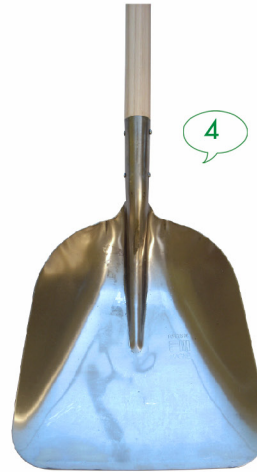

	Référence	Désignation	Conditionnement
1	NIPP 03	Ramasse déchet 1 M à pointe rétractable	1
2	NIPP 01	Ramasse déchet 1 M à pince	1
3	NIPP 02	Ramasse déchet 1,5 M à pince	1
4	PGAZON P	Balai gazon 22 dents fil plat manche 150cm	5
5	PGAZON R	Balai gazon 22 dents fil plat manche 150cm	5
6	NIPP04	Pince ramasse tout aluminium 1m	1
7	PRAT 14	Rateau à douille soudée 14 dents courbées manche 150cm Ø28mm	1
8	RP 45	Raclette sol 45cm professionnelle	12
9	RP 55	Raclette sol 55cm professionnelle	12
10	RP 75	Raclette sol 75cm professionnelle	12
11	STK 04V	Grattoir type handy/victory lame 8 cm	1
12	STK 25	Grattoir vitre et sol manche alu 25 cm	1
13	DBM 18	Manche alu mousse bleu mi-pro 2x90 cm avec robinet	1
14	DBE 26	Brosse GM 4 faces souples 26 cm avec passage d'eau	1

BALAIS COCO 29 cm.
DOUILLES
31 PCS.

BALAIS COCO 29 cm.
DOUILLES
30 PCS.

	Référence	Désignation	Conditionnement
1	PAMN 50	Poussoir à neige galvanisé 50x35 cm manche 135 cm	5
2	PAM 03	Pelle alu 24 cm manche long 120 cm (forge Française)	5
3	PAM 02	Pelle alu 36 cm manche court 75 cm (forge Française)	5
4	PAM 01	Pelle alu 36 cm manche long 120 cm (forge Française)	5
5	PTR 27	Pelle de terrassier ronde type "fortification" manche 110 cm	1
6	HAPG 01	Pelle 25 cm auto polymère manche court plastique	1
7	PTIFF	Pelle plastique manche vertical "Tiffany"	1
8	PMM 02	Pelle métal super manche bois qualité Française	25
9	PGM 03	Pelle galvanisée avec manche vertical	1